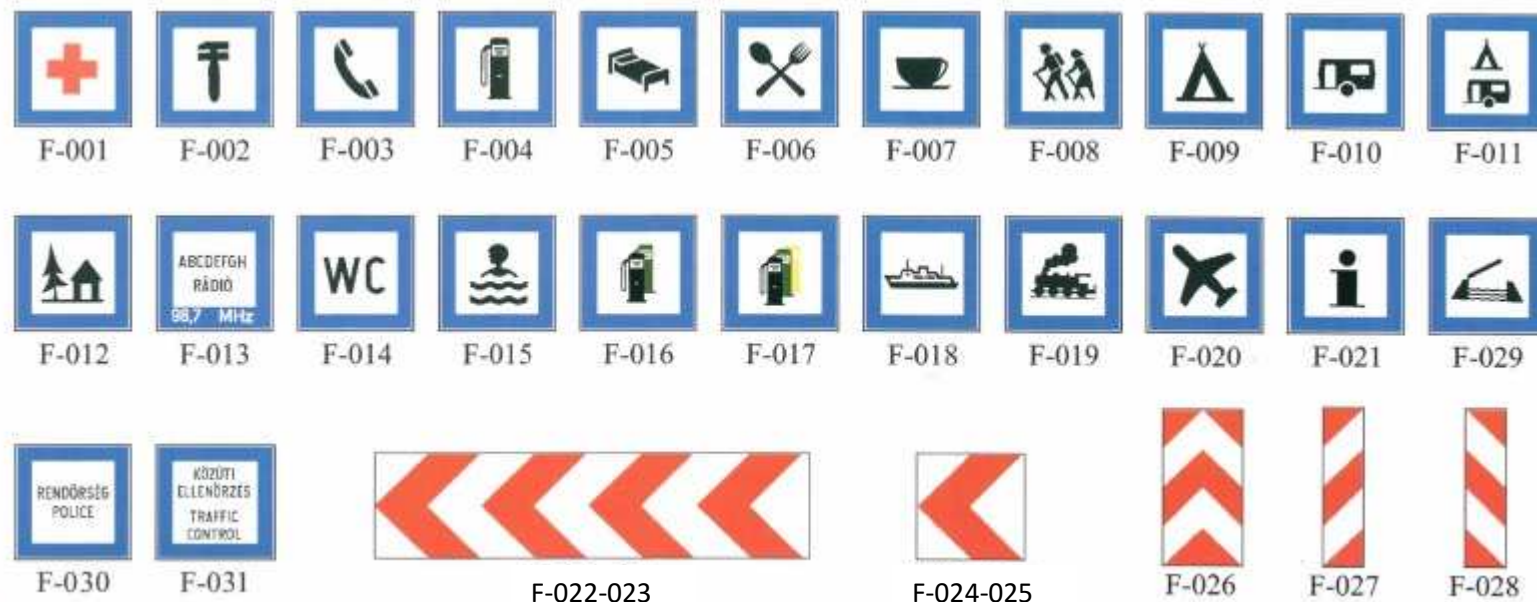

Tájékoztató jelzőtáblák

Tájékoztató jelzőtáblák
méretei: (I-001-I-045)

- 450 mm x 450 mm
- 600 mm x 600 mm

Tájékoztató jelzőtáblák

Tájékoztató jelzőtáblák

méretei:

(F-001-F-021; F-029-F-031)

- 450 mm x 450 mm
- 450 mm x 600 mm
- 600 mm x 600 mm
- 600 mm x 750 mm
- 800 mm x 800 mm
- 800 mm x 1000 mm

Iránytáblák méretei:

(F-022-F-023)

- 500 mm x 1500 mm
- 500 mm x 2000 mm
- 500 mm x 2500 mm

(F-024-F-025)

- 500 mm x 500 mm

Sávozott terelőtáblák méretei:

(F-026)

- 500 mm x 1000 mm

(F-027-F-028)

- 250 mm x 1000 mm